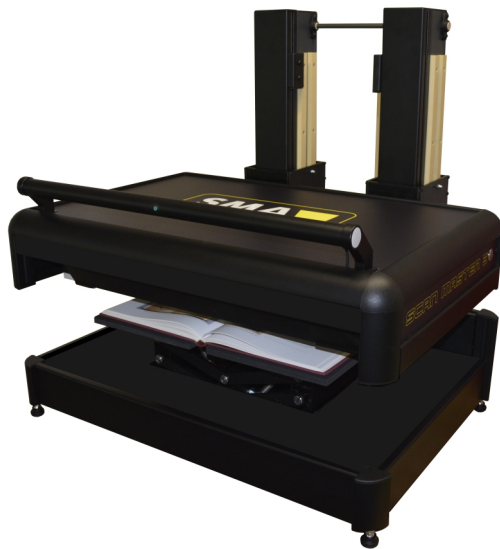

SMA

SMASCANNERS.COM

Rango de Escaneado
432 x 300 mm (17 x 11.8 pulgadas)

Máxima Resolución Óptica
600 ppp

Velocidad de Escaneado
300 ppp color - 2.5 segundos
600 ppp color - 4.5 segundos

Iluminación
Tecnología LED

Interfaz
USB 2.0

Driver
Twain

Sistemas Operativos Soportados
Windows XP / Vista / Windows 7 / Windows 8 / Windows 10

Software
PaperPort- Aplicación estándar para escaneado de documentos
Características como recorte y enderezado disponibles y cualquier otro software TWAIN puede ser utilizado con el SCAN MASTER 3

Opciones
Bandeja libros 120 grados

Dimensiones y Peso
L: 70 cm A: 50 cm A:70 cm
40 kg (Sin PC y monitor)