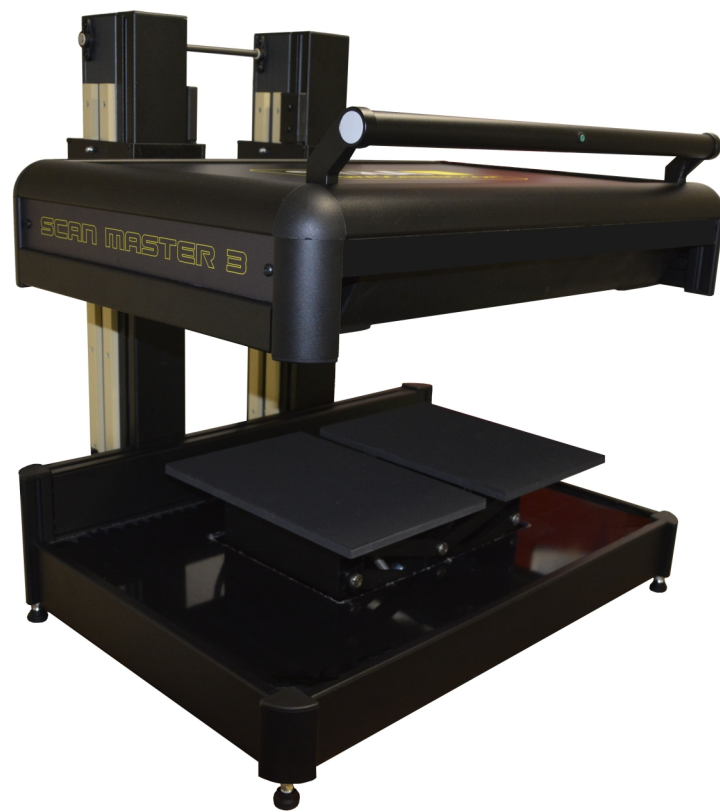

SMA

SMASCANNERS.COM

SCAN MASTER 3

SMASCANNERS.COM

A3+ BOOK ESCÁNER

El nuevo escáner de libros de bajo coste portátil

El SCAN MASTER 3 ha sido diseñado para escanear libros en alta calidad a un precio razonable. Es una unidad de escritorio ligera que se puede mover fácilmente. Con una velocidad de escaneado de menos de 3 segundos (A3, 300 ppp, color), ofrece una alta productividad combinada con una salida de alta calidad.

Nuevo concepto de soporte de libros

El SCAN MASTER 3 incluye un soporte para libros auto nivelable. El operador simplemente levanta la tapa superior del escáner, coloca el libro y se cierra la tapa. Automáticamente empieza el proceso de escaneado. Este concepto proporciona una alta productividad combinando la alta calidad con la rapidez y el bajo coste.

Facilidad de manejo

El SCAN MASTER 3 se puede utilizar con independencia de la luz ambiente- como todos los escáneres de libros SMA. No importa si coloca el escáner junto a una ventana o en un rincón sombreado - las imágenes escaneadas tendrán siempre la misma calidad. Además, el operador no sufre molestias por elementos de iluminación que son necesarios con otros escáneres de libros.

Uso móvil y durabilidad

El SCAN MASTER 3 debido a su bajo peso, pequeño tamaño y diseño robusto es adecuado para aplicaciones móviles. Esto permite al usuario transportar el escáner hacia y desde estaciones de trabajo con facilidad. Además el mantenimiento es mínimo.